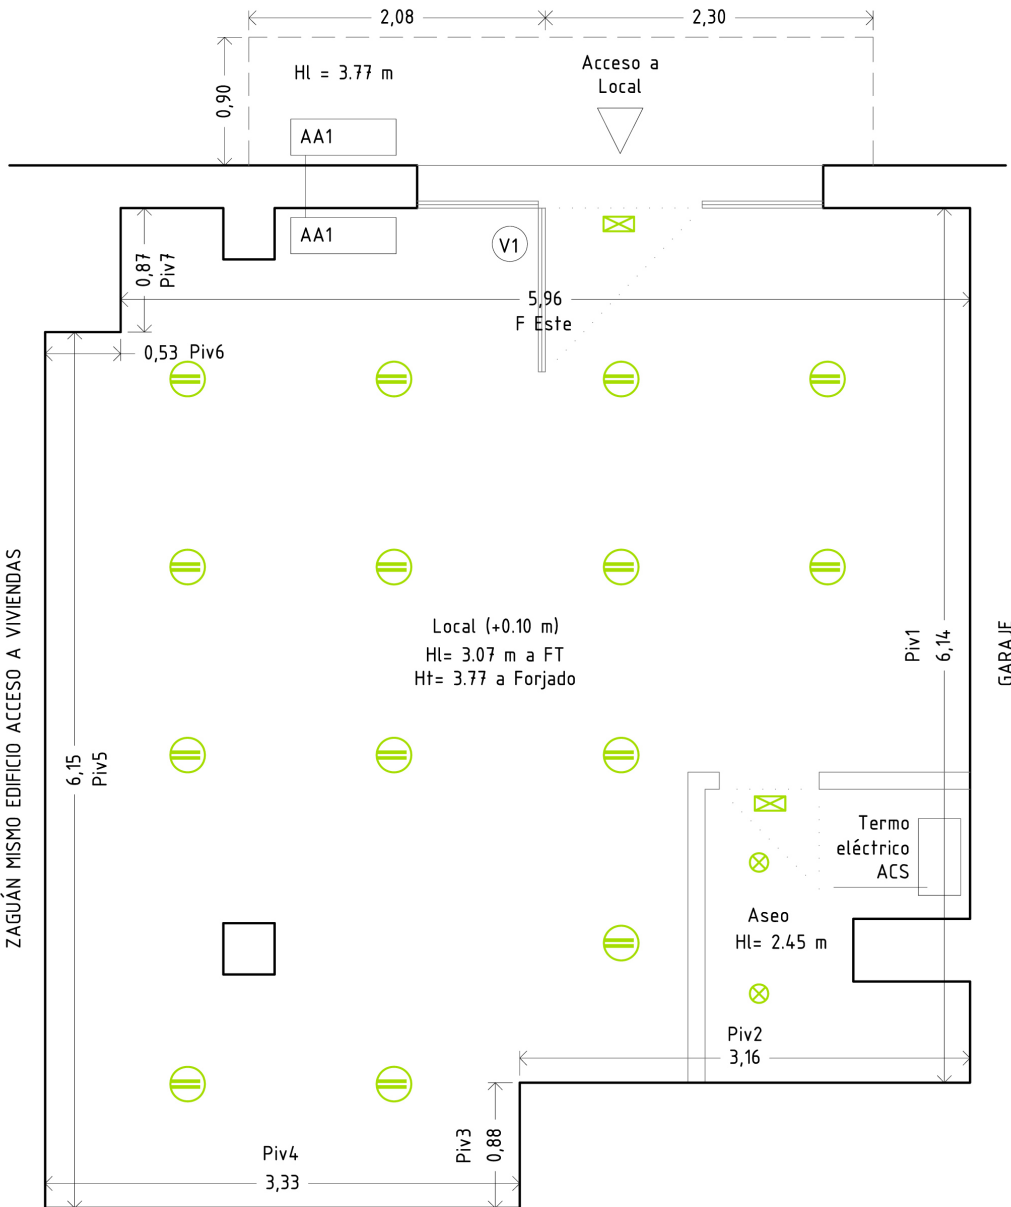

ZAGUÁN MISMO EDIFICIO ACCESO A VIVIENDAS

SUPERFICIE ÚTIL HABITABLE ACONDICIONADA =
41,30 m²

L E Y E N D A

- | | |
|--|---------------------------------------------|
| | LUMINARIAS EMERGENCIA
6W |
| | DOWNLIGHT
FLUORESCENTE COMPACTO
2X26W |
| | DOWNLIGHT HALOGENUROS
METÁLICOS 35 W |